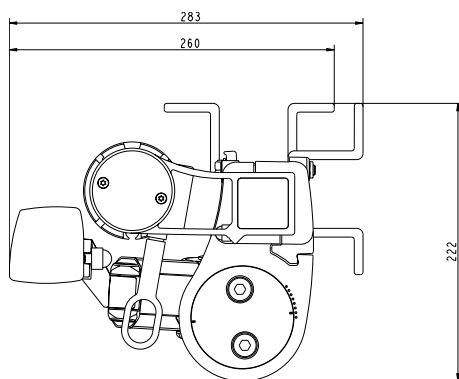

-Öppen terrassmarkis med klassiskt utseende
Basmodellen med möjlighet till många tillval.

Tillval

- Takprofil
- Pitcharm
- Rullgardinskappa
- Teleskopstag
- Designgavlar

Terrassmarkis FA45 Cross-Over

-Öppen terrassmarkis med Cross-Overarmar
Armarna viks omlott, vilket gör det möjligt att montera
markisen på en mycket smal terrass eller balkong.