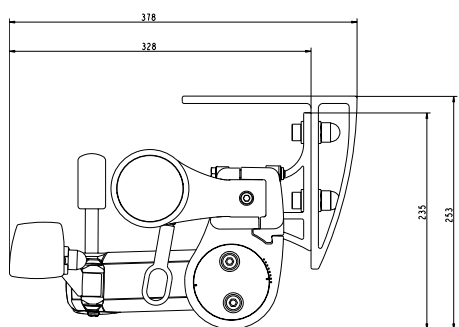

Terrassmarkis FA46 Dukbalk

-Möjliggör extra ståhöjd
Duken får en extra brytning för att tex kunna öppna en altandörr eller ge bättre ståhöjd vid montage på låg höjd.

1. Tillval
2. -Takprofil
   - -Pitcharm
   - -Rullgardinskappa
   - -Teleskopstag

Terrassmarkis FA48 Semikassett

-Halvkassett
Kassetten skyddar duken mot väder och vind, vilket ger den längre livslängd. I infällt läge är duken helt dold.
Endast motordrift.

1. Tillval
2. -Pitcharm
   - -Rullgardinskappa
   - -Teleskopstag