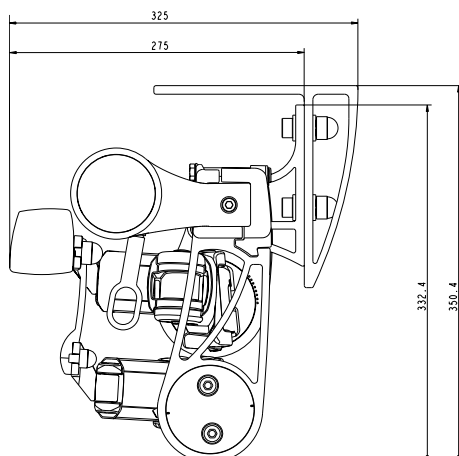

LAGUN
SOLSKYDD