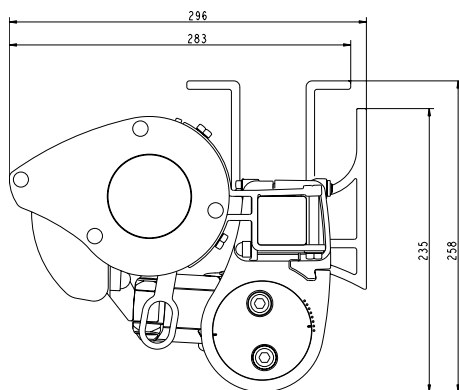

LAGUN
SOLSKYDD