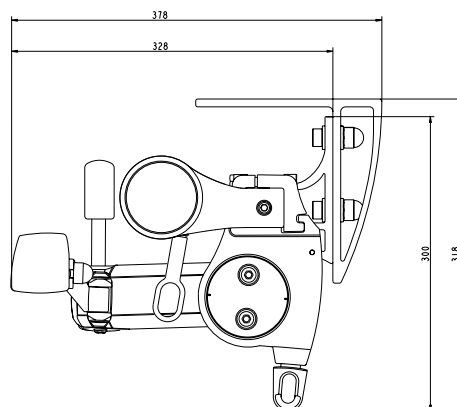

Terrassmarkis FA46 Dukbalk

-Möjliggör extra ståhöjd
Duken får en extra brytning för att tex kunna öppna en altandörr eller ge bättre ståhöjd vid montage på låg höjd.

1. Tillval
2. -Takprofil
   - -Pitcharm
   - -Rullgardinskappa
   - -Teleskopstag

Terrassmarkis FA48 Semikassett

-Halvkassett
Kassetten skyddar duken mot väder och vind, vilket ger den längre livslängd. I infällt läge är duken helt dold.
Endast motordrift.

1. Tillval
2. -Pitcharm
   - -Rullgardinskappa
   - -Teleskopstag