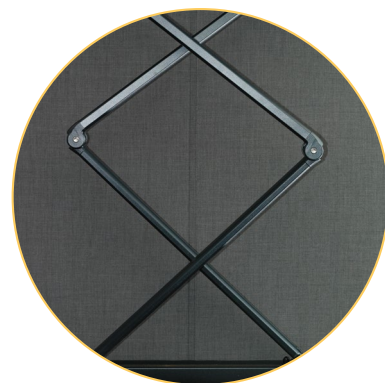

Mordern look med designgavel som tillval

Många valmöjligheter för att passa just din uteplats och dina behov

Tre standardfärger
grå, vit och svart

Arm med Dyneema®-
band i knäleden

Terrassmarkis FA42 Classic

-Öppen terrassmarkis med klassiskt utseende
Basmodellen med möjlighet till många tillval.

Tillval

- Takprofil
- Pitcharm
- Rullgardinskappa
- Teleskopstag
- Designgavlar

Terrassmarkis FA45 Cross-Over

-Öppen terrassmarkis med Cross-Overarmar
Armarna viks omlott, vilket gör det möjligt att montera
markisen på en mycket smal terrass eller balkong.

Tillval

- Takprofil
- Rullgardinskappa
- Teleskopstag

LAGUN
SOLSKYDD

Terrassmarkis FA46 Dukbalk

-Möjliggör extra ståhöjd
Duken får en extra brytning för att tex kunna öppna en altandörr eller ge bättre ståhöjd vid montage på låg höjd.

- Tillval
- Takprofil
 - Pitcharm
 - Rullgardinskappa
 - Teleskopstag

Terrassmarkis FA48 Semikassett

-Halvkassett
Kassetten skyddar duken mot väder och vind, vilket ger den längre livslängd. I infällt läge är duken helt dold.
Endast motordrift.