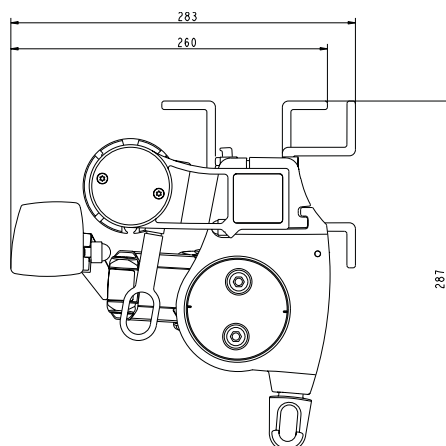

-Öppen terrassmarkis med klassiskt utseende
Basmodellen med möjlighet till många tillval.

Tillval

- Takprofil
- Pitcharm
- Rullgardinskappa
- Teleskopstag
- Designgavlar

Terrassmarkis FA45 Cross-Over

-Öppen terrassmarkis med Cross-Overarmar
Armarna viks omlott, vilket gör det möjligt att montera
markisen på en mycket smal terrass eller balkong.