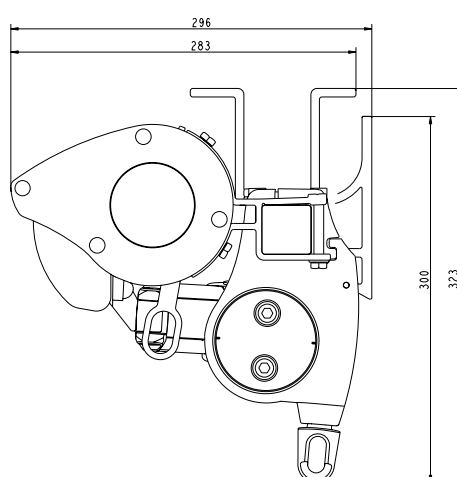

LAGUN
SOLSKYDD