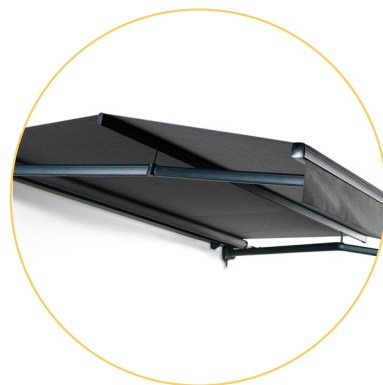

-Öppen terrassmarkis med klassiskt utseende
Basmodellen med möjlighet till många tillval.

Tillval

- Takprofil
- Pitcharm
- Rullgardinskappa
- Teleskopstag
- Designgavlar

Terrassmarkis FA45 Cross-Over

-Öppen terrassmarkis med Cross-Overarmar
Armarna viks omlott, vilket gör det möjligt att montera
markisen på en mycket smal terrass eller balkong.

Tillval

- Takprofil
- Rullgardinskappa
- Teleskopstag

LAGUN
SOLSKYDD

Terrassmarkis FA46 Dukbalk

-Möjliggör extra ståhöjd
Duken får en extra brytning för att tex kunna öppna en altandörr eller ge bättre ståhöjd vid montage på låg höjd.

- Tillval
- Takprofil
 - Pitcharm
 - Rullgardinskappa
 - Teleskopstag

Terrassmarkis FA48 Semikassett

-Halvkassett
Kassetten skyddar duken mot väder och vind, vilket ger den längre livslängd. I infällt läge är duken helt dold.
Endast motordrift.

- Tillval
- Pitcharm
 - Rullgardinskappa
 - Teleskopstag

LAGUN
SOLSKYDD

Tillval

Pitcharm
Enkel justering av lutningen med vev.

Takprofil
Skyddar duken i infällt läge.

Rullgardinskappa
Skyddar mot lågt stående sol och insyn.