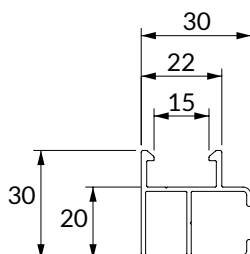

Välj mellan vit, grå eller svart profolfärg

Minskat slitage av väven med den unika Xglide-teknologin

Byggmått

Kassett

Kassettens storlek bestäms av screenens mått samt typ av väv.

Sidoskenor

Skena 725

För nischmontage eller i de fall en distans behövs mellan vägg och screen kan vinkel- eller utfyllnadsprofiler användas. Vid behov kan flera profiler kopplas samman med varandra.