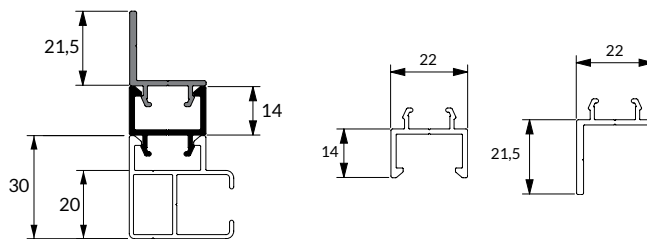

Välj mellan vit, grå eller svart profolfärg

Minskat slitage av väven med den unika Xglide-teknologin

Byggmått

Kassett

Kassettens storlek bestäms av screenens mått samt typ av väv.

Sidoskenor

Skena 725

För nischmontage eller i de fall en distans behövs mellan vägg och screen kan vinkel- eller utfyllnadsprofiler användas. Vid behov kan flera profiler kopplas samman med varandra.