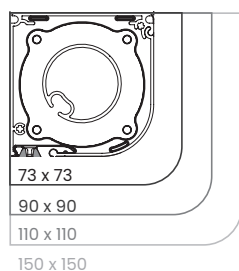

LAGUN

SOLSKYDD

Screen SC700

Solskydd med utsikt

Screen SC700 är en mångsidig vertikalmarkis med flera storlekar på kassetten, som gör att den får rätt proportioner oavsett storlek. Som standard tillverkas våra vertikalmarkiser med screenväv, vilket är en väv med små hål som gör att du behåller utsikten även när markisen är i nedfällt läge. Tack vare vävens tekniska egenskaper är den ändå ett effektivt skydd mot solens värme.

Välj mellan vit, grå eller svart profolfärg

Minskat slitage av väven med den unika Xglide-teknologin

Byggmått

Kassett

Kassettens storlek bestäms av screenens mått samt typ av väv.

Sidoskenor

Skena 725

För nischmontage eller i de fall en distans behövs mellan vägg och screen kan vinkel- eller utfyllnadsprofiler användas. Vid behov kan flera profiler kopplas samman med varandra.