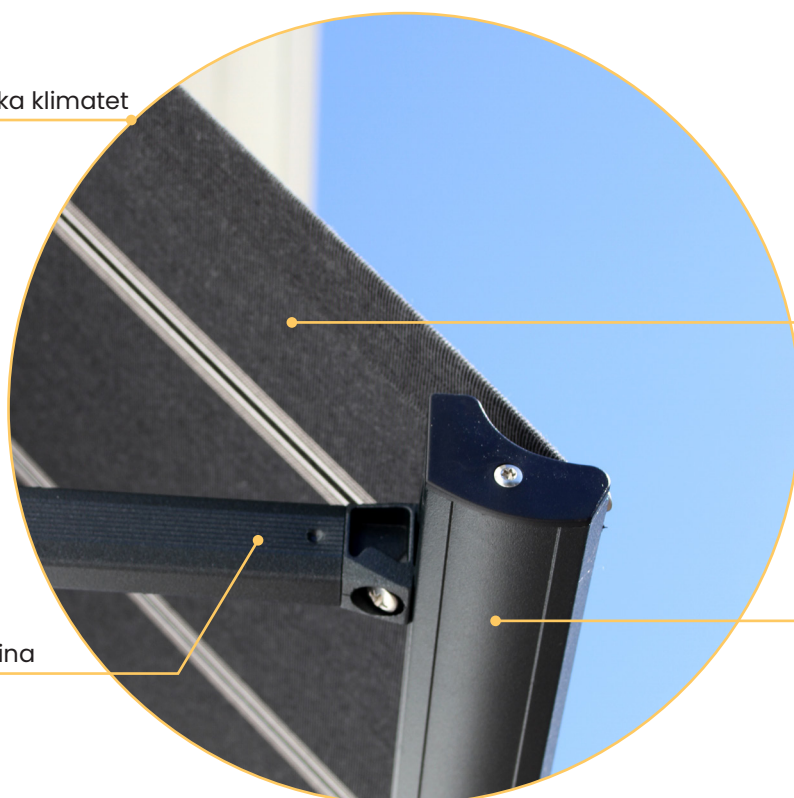

LAGUN

SOLSKYDD

Fönstermarkis DA42 & DA45

För dom större fönstren

Fönstermarkis DA42 är en modern och stilren fönstermarkis som passar de flesta byggnader. En kraftig kassett gör det möjligt att montera markisen över lite större fönster. Kassetten skyddar väven mot väder och vind när markisen är i infällt läge.

Fönstermarkis DA45 bygger på samma kassett, men har en ännu kraftigare frontprofil och kraftigare armar, vilket tillåter längre avstånd mellan armarna.

Designad för det nordiska klimatet

Hundratals vävfärger att välja mellan

Välj frontprofil efter smak, här visas tillvalet designfront (endast möjligt på DA42)

Armar med Dyneema-lina

Tillval

Gasarmar (DA42)
Ger extra dukspänning på
vindutsatta platser

Designfront
Frontprofilen täcker dukröret
när markisen är infälld.
Markisen levereras alltid utan
kappa.

Byggmått

Montering

Direkt på vägg med väggbeslag.
I nisch med beslag anpassade för
olika nischdjup (45-185 mm).

Reglagealternativ

Manövreras med band, vev eller motor.

Vid motordrift finns möjligheten att styra ditt solskydd
via fjärrkontroll eller telefon.
Komplettera gärna med vindvakt för ökad säkerhet.