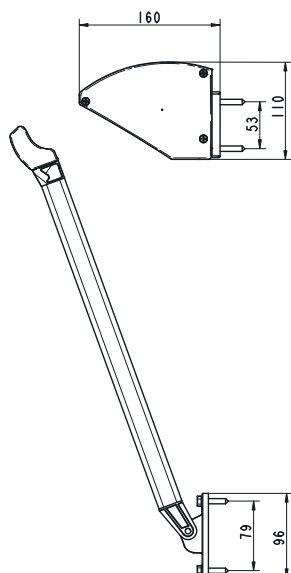

Välj frontprofil efter smak, här visas tillvalet designfront (endast möjligt på DA42)

Armar med Dyneema-lina

Tillval

Gasarmar (DA42)
Ger extra dukspänning på
vindutsatta platser

Designfront
Frontprofilen täcker dukröret
när markisen är infälld.
Markisen levereras alltid utan
kappa.

Byggmått

Montering

Direkt på vägg med väggbeslag.
I nisch med beslag anpassade för
olika nischdjup (45-185 mm).

Reglagealternativ

Manövreras med band, vev eller motor.

Vid motordrift finns möjligheten att styra ditt solskydd
via fjärrkontroll eller telefon.
Komplettera gärna med vindvakt för ökad säkerhet.