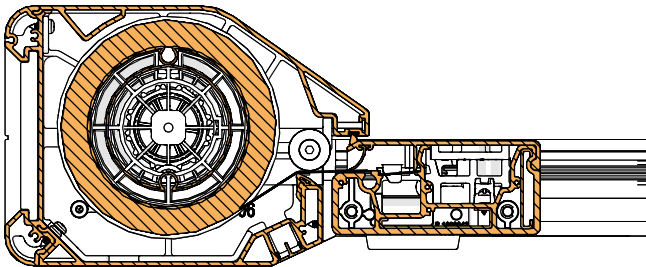

Duken hålls sträckt och vattnet stannar på utsidan tack vare ZIP-systemet i styrskenorna

Dimbar led-belysning kan integreras i kassetten undersida

Vatten leds ut via frontprofilens inbyggda dräneringskanal

Minimalistisk design

Flexibel placering av benen

Genomarbetade detaljer

Fot

Styrskena

Gångjärn

Den helt slutna kassetten skyddar väven under många år

Reglagealternativ