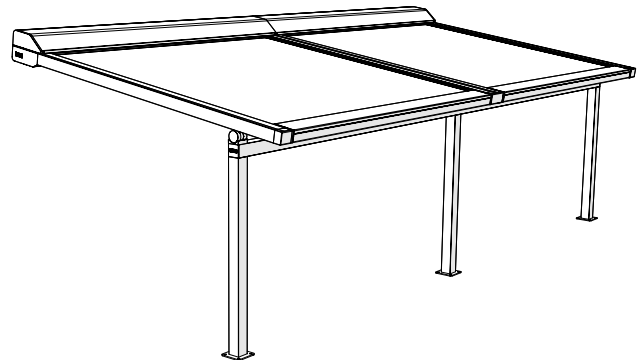

Duken hålls sträckt och vattnet stannar på utsidan tack vare ZIP-systemet i styrskenorna

Dimbar led-belysning kan integreras i kassetten undersida

Vatten leds ut via frontprofilens inbyggda dräneringskanal

Tillval

- Dimbar LED-belysning integrerad i kassetten.

Möjlighet att täcka stora ytor

För att täcka riktigt stora ytor, tex större uteserveringar, är det möjligt att koppla samman flera enheter med varandra, helt utan skarvar där vattnet riskerar att läcka in.