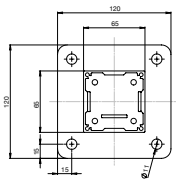

Genomarbetade detaljer

Fot