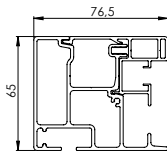

Genomarbetade detaljer

Styrskena

Den helt slutna kassetten skyddar väven under många år

Reglagealternativ

Manövreras alltid med motor.
Somfy IO som standard.
Flera alternativa motorval finns att tillgå.

Vävar

Levereras som standard med Dickson Infinity akrylväv. Som tillval finns helt vattentät Sunvas Perla, samt Soltis screenväv.

	Infinity	Perla	Soltis 86	Soltis 92
Ljusgenomsläpp	0%	4%	14%	8%
Vattentät	NEJ*	JA	NEJ	NEJ

*Motsvarande akrylväv

Kulörer

Profiler och aluminiumkomponenter är som standard pulverlackerade i blank vit eller svart strukturfärg. Med något längre leveranstid kan vi erbjuda valfri RAL-kulör, utan extra kostnad.

Tillval

- Dimbar LED-belysning integrerad i kassetten.

Möjlighet att täcka stora ytor

För att täcka riktigt stora ytor, tex större uteserveringar, är det möjligt att koppla samman flera enheter med varandra, helt utan skarvar där vattnet riskerar att läcka in.

Mått

Bredd: max 600 cm
Utfall: max 500 cm
Yta: max 25 m²

Maxmåttan kan begränsas beroende på val av väv. Större ytor kan täckas genom att koppla samman flera enheter med varandra.

LAGUN
SOLSKYDD